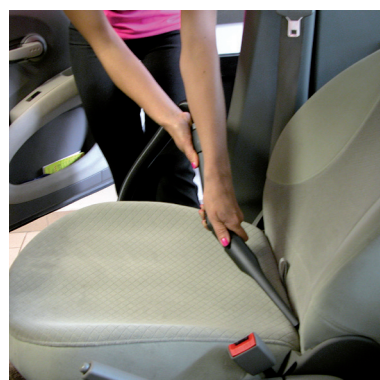

Joker 1400 S

**WET
&
DRY**

STEEL

↔ 3 mt

↔ 1,5 mt

Code	8.251.0002
	8013298066674
	20 lt.
	1200 W (max 1400 W) - 220/240 V ~ 50/60 Hz
	180 mbar - 18 kPa
	40 l/s
	5,1 Kg
	38.5x38.5 h34 cm
	30 Pz
	Floor loaded: 20': 540 pcs - 40': 1080pcs - 40'HQ:1260 pcs

	Tubo flessibile 1,5 m
	Prolunghe 2 x 0,45 m
	Corpo porta accessori
	Lancia piatta
	Filtro in spugna
	Filtro in microfibra